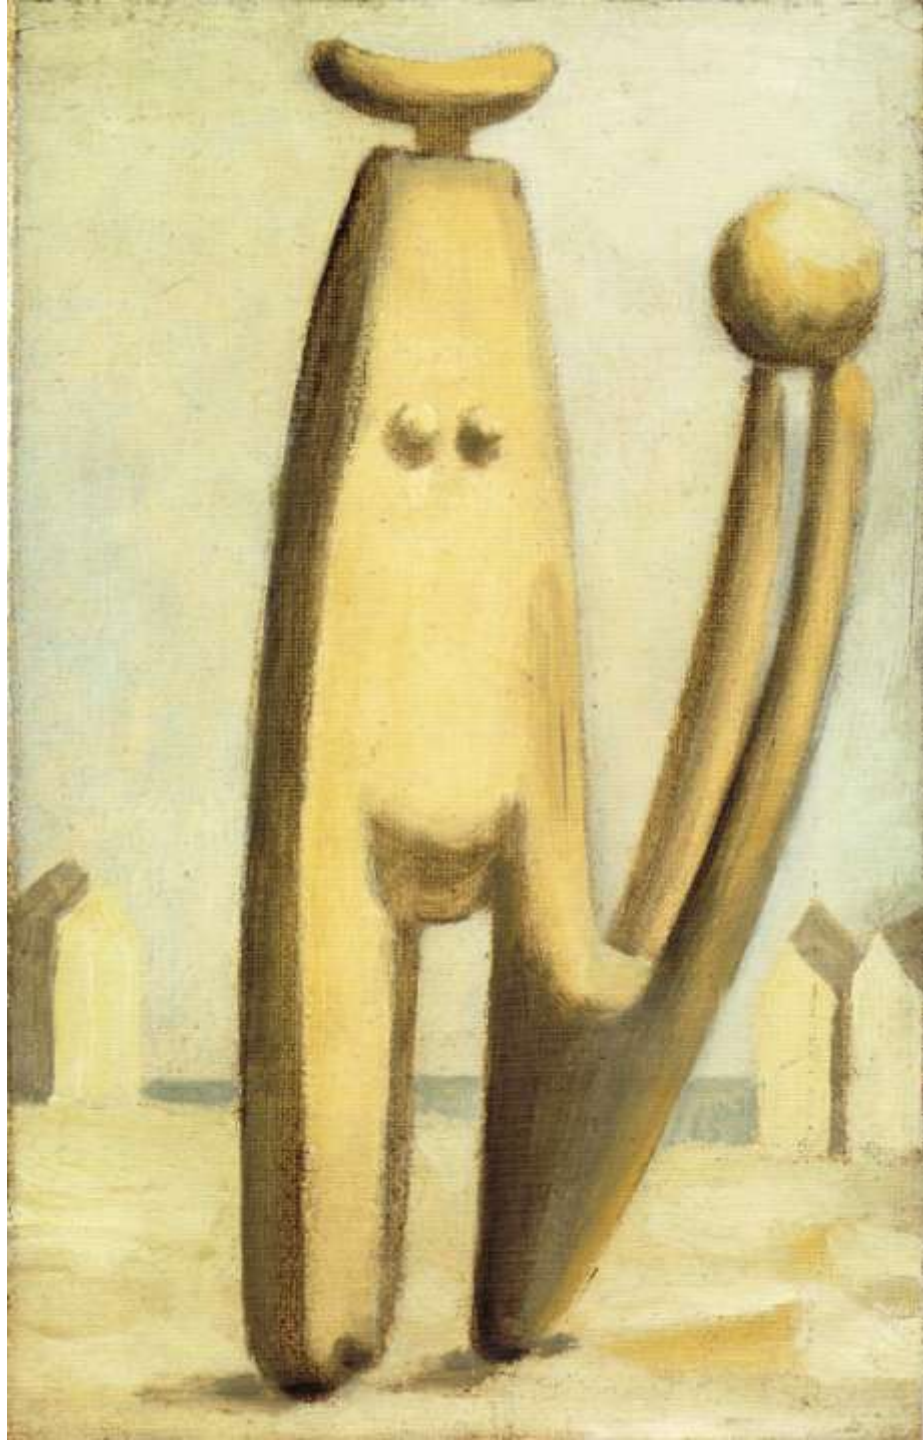

Lions Club Pegli

9 febbraio 2018

Incontro con il critico d'arte Luciano Caprile

dopo la visita alla mostra

“Picasso”

Pablo Picasso, Ritratto di Marie-Thérèse, 1937 © Succession Picasso, by SIAE 2017

Genova
Palazzo
Ducale Fondazione per la Cultura

MondoMostreSkira

PICASSO-
MEDITERRANEO
2017-2019

PICASSO

CAPOLAVORI DAL MUSEO PICASSO, PARIGI

10 NOVEMBRE 2017 – 6 MAGGIO 2018 GENOVA, PALAZZO DUCALE

MOSTRAPICASSOGENOVA.IT

PALAZZODUCALE.GENOVA.IT

**A cura del critico d'arte
Luciano Caprile**

MAMA JOLIE

Pilcoso